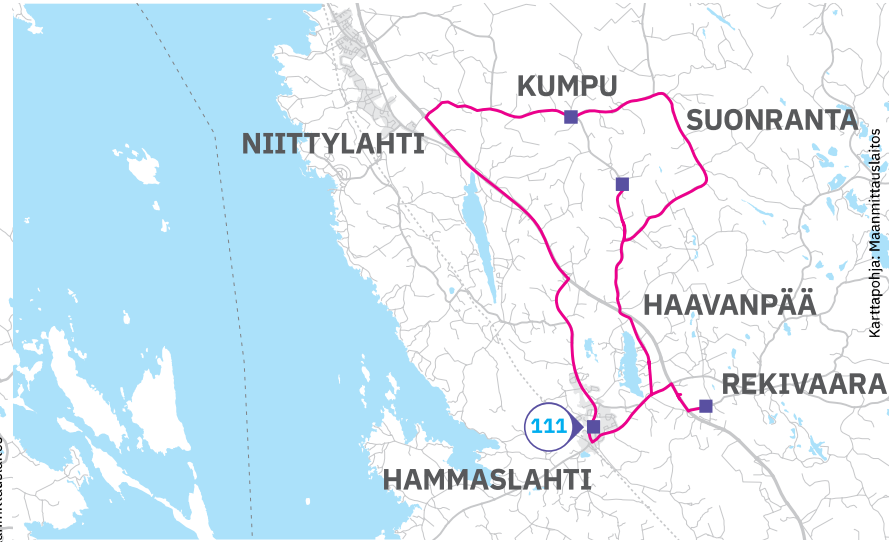

Hammaslahden koululaisliikenne

LINJAT 110 ja 111

Voimassa 11.8.2022–4.6.2023

Ajetaan Joensuun kaupungin ma–pe koulupäivinä

Karttapohja: Maanmittauslaitos

Karttapohja: Maanmittauslaitos

Huom: x = pysähtyy reittipisteen kohdalla tarvittaessa
| = auto ei käy reittipisteessä

LINJA 110 Hammaslahti koulu–Suhmura–Niittyalahti–Niittyalahden koulu–Reijola

	koulp				
Hammaslahti koulu	7.50	8.50	13.05	14.05	15.05
Suhmuran koulu	8.00	9.00	13.15	14.15	15.15
Niittyalahti opisto	8.10	9.10	13.25	14.25	15.25
Niittyalahden koulu	8.20	9.20	13.35	14.35	
Louhelantie					15.30
Reijola					15.35