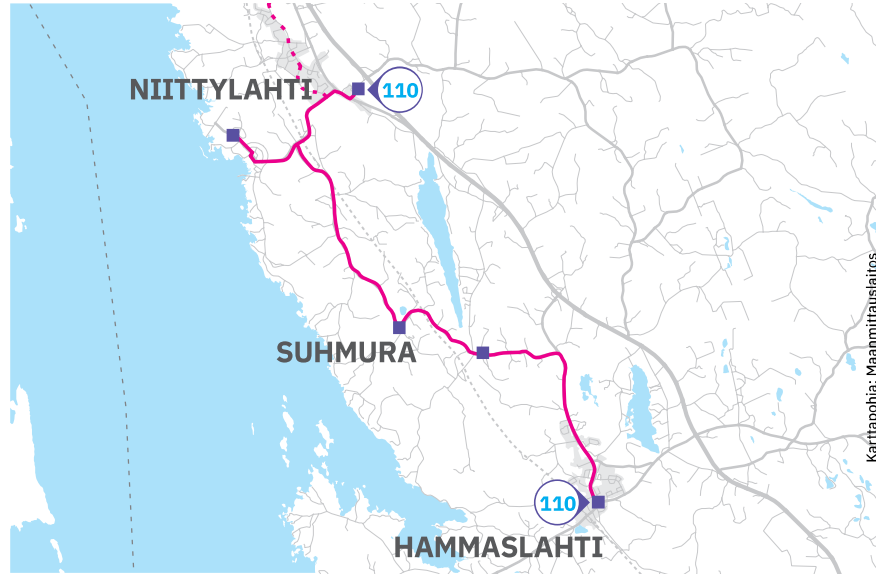

Hammaslahden koululaisliikenne

LINJAT 110 ja 111

Voimassa 11.8.2022–4.6.2023

Ajetaan Joensuun kaupungin ma–pe koulupäivinä

Karttapohja: Maanmittauslaitos

Karttapohja: Maanmittauslaitos

Huom: x = pysähtyy reittipisteen kohdalla tarvittaessa
| = auto ei käy reittipisteessä

LINJA 110 Hammaslahti koulu–Suhmura–Niittyalahti–Niittyalahden koulu–Reijola

	koulp				
Hammaslahti koulu	7.50	8.50	13.05	14.05	15.05
Suhmuran koulu	8.00	9.00	13.15	14.15	15.15
Niittyalahti opisto	8.10	9.10	13.25	14.25	15.25
Niittyalahden koulu	8.20	9.20	13.35	14.35	
Louhelantie					15.30
Reijola					15.35