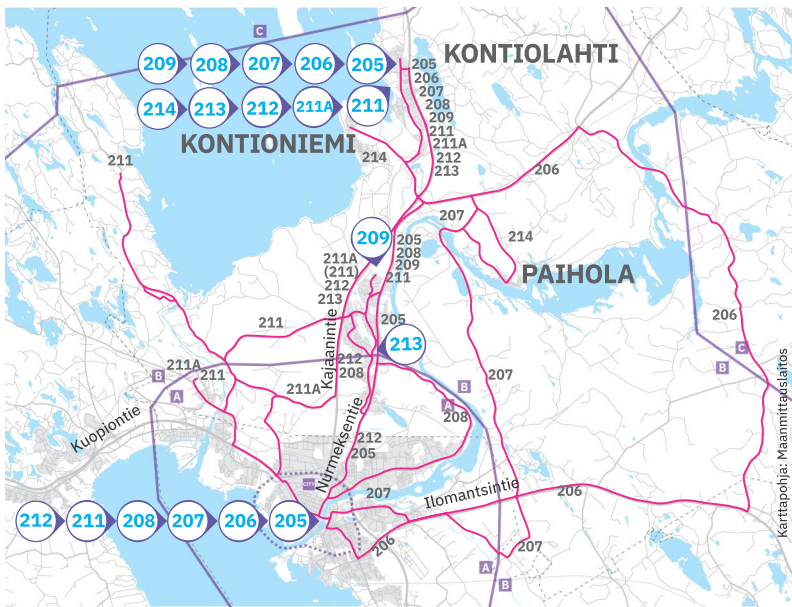

Kontiolahden koululaisliikenne

LINJAT 205–214

Voimassa 12.8.2020–6.6.2021

Ajetaan Kontiolahden kunnan ma-pe koulupäivinä

Huom: T = tarvittaessa
x = pysähtyy reittipisteen kohdalla tarvittaessa
I = auto ei käy reittipisteessä

LINJA 205 Joensuu-Kylmäoja-Kontiolahti (Vanha Nurmeksentie)

	koulu	koulu		koulu	koulu
Peltola/Riveria		16.00	Kontiolahden koulu	7.10	15.10
Joensuu (Koskikatu L)	8.10	16.10	Kontiolahti	x	x
Lamminranta th	8.20	x	Uuro th	x	x
Kylmäoja	8.30	x	Kylmäoja	7.25	15.25
Uuro th	x	x	Lamminranta th	x	x
Kontiolahti	x	x	Joensuu keskusta	7.45	15.45
Kontiolahden koulu	8.45	16.45	Peltola/Riveria	7.55	

LINJA 206 Joensuu-Mönni-Jakokoski-Kontiolahti

	koulu			koulu	
Joensuu (Koskikatu I)	7.30	14.00	Kontiolahden koulu	8.50	15.10
Niinivaara	x	x	Kontiolahti	x	x
Alavi	7.55	14.25	Uuro th	x	x
Lehto	8.00	14.30	Jakokoski	9.05	15.25
Mönni	8.10	14.40	Mönni	9.15	15.35
Jakokoski	8.25	14.50	Lehto	9.25	15.45
Uuro th	x	x	Alavi	9.30	15.50
Kontiolahti	x	x	Niinivaara	x	x
Kontiolahden koulu	8.45	15.05	Joensuu keskusta	10.00	16.20