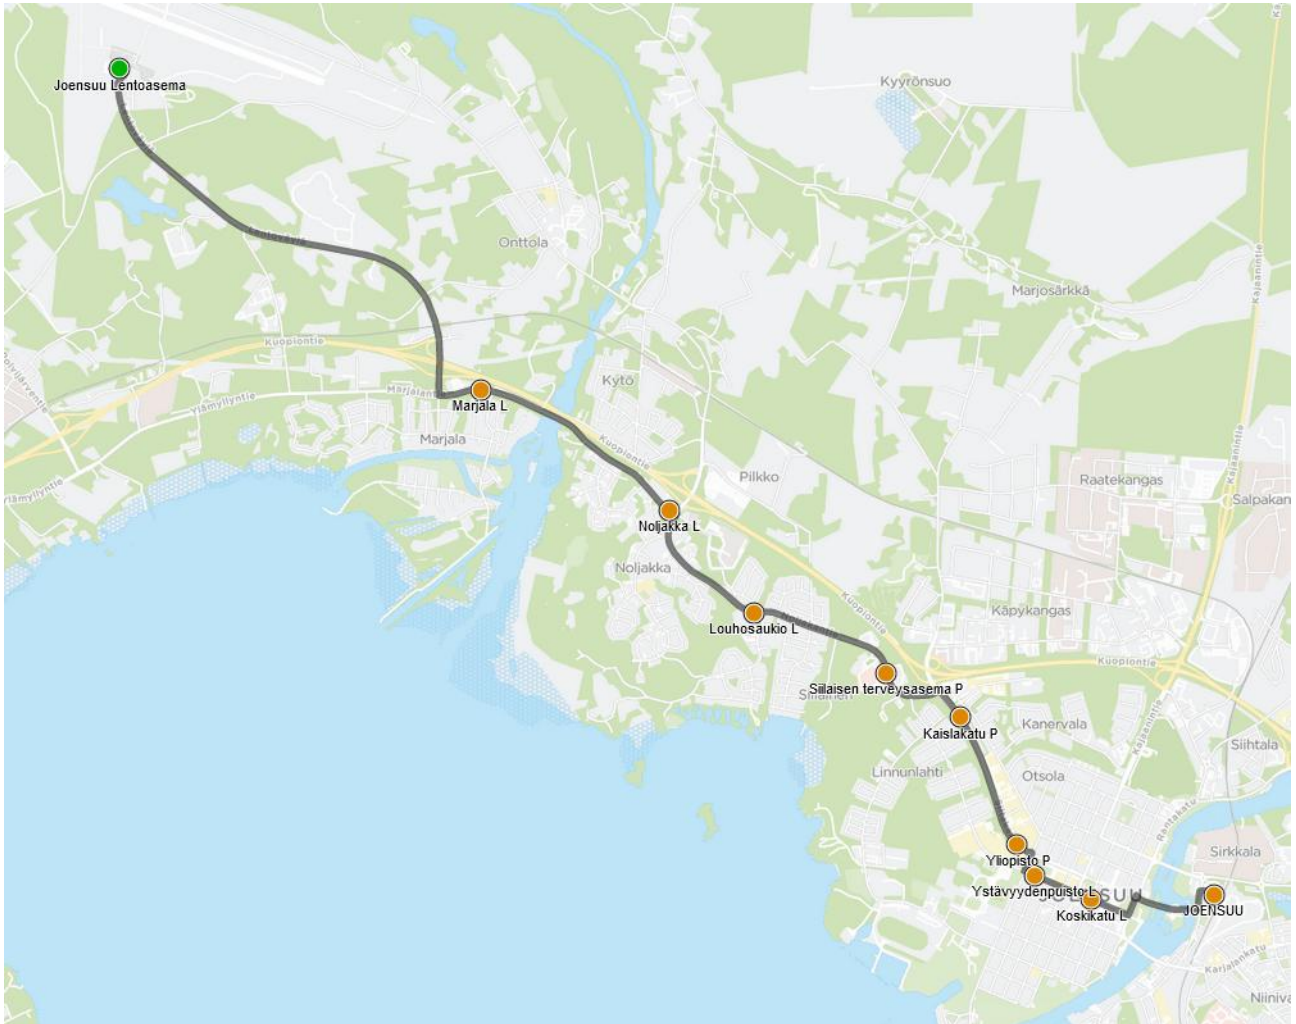

JOJO-linja 6: Joensuu keskusta – Joensuu lentoasema

Pysäkit:

Joensuun linja-autoasema, Asemankaari, Laituri 1

Joensuun keskusta, Koskikatu L

Ystävydenpuisto (Koskikadun ja Länsikadun kulma)

Yliopisto (Siltakatu)

Kaislakatu (Siltakatu)

Siilaisen terveysasema (Noljakantie)

Louhosaukio (Noljakantie)

Noljakka (Marjalantie, S-market)

Marjala (Marjalantie)