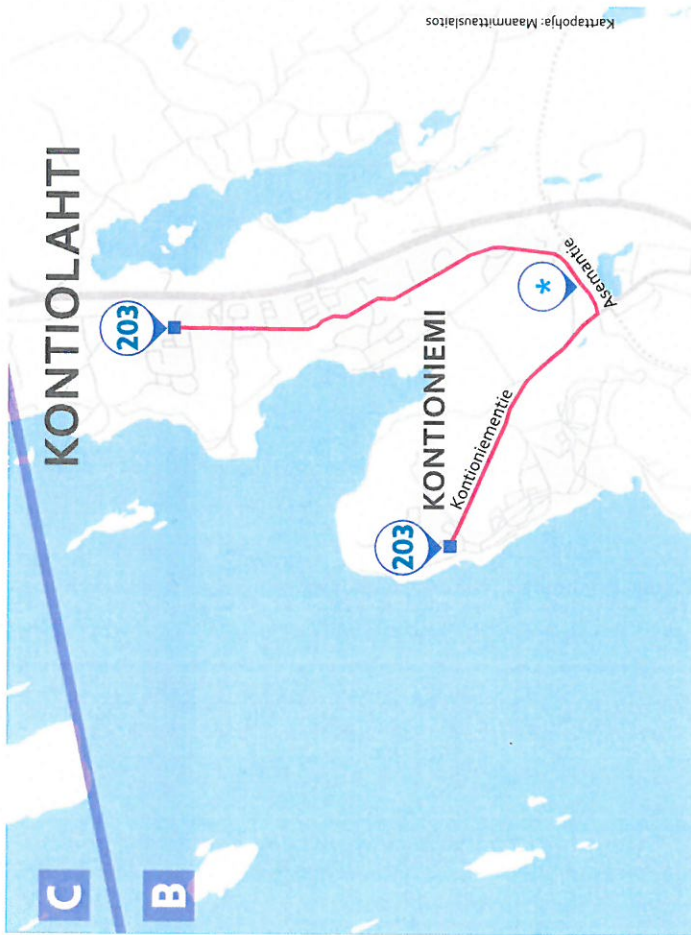

LINJA 203

KONTIOLAHTI-KONTIONIEMI

Voimassa 23.3. - 13.1.2026

Karttopohja: Maanmittauslaitos

REITTI: Keskuskatu–Asemantie–Kontioniementie

HUOM: T = Joensuusta klo 21:20 lähtevä linjan 202 vuoro jatkaa tarvittaessa Kontiolahdesta Kontioniemeen
(*) = Kaikilta Kontioniemestä lähteviltä vuoroilta on yhteys Joensuuhun linjalle 202 Asemantiellä Kontiolahden aseman pysäkillä vuoroa 8:25K lukuun ottamatta. Kaikilla Kontiolahdesta Kontioniemeen menevillä vuoroilla on yhteys Joensuusta linjalla 202 Asemantiellä Kontiolahden aseman pysäkillä vuoroa 15:10K lukuun ottamatta

**PYSÄYTÄ BUSSI
KÄTTÄ NOSTAMALLA**