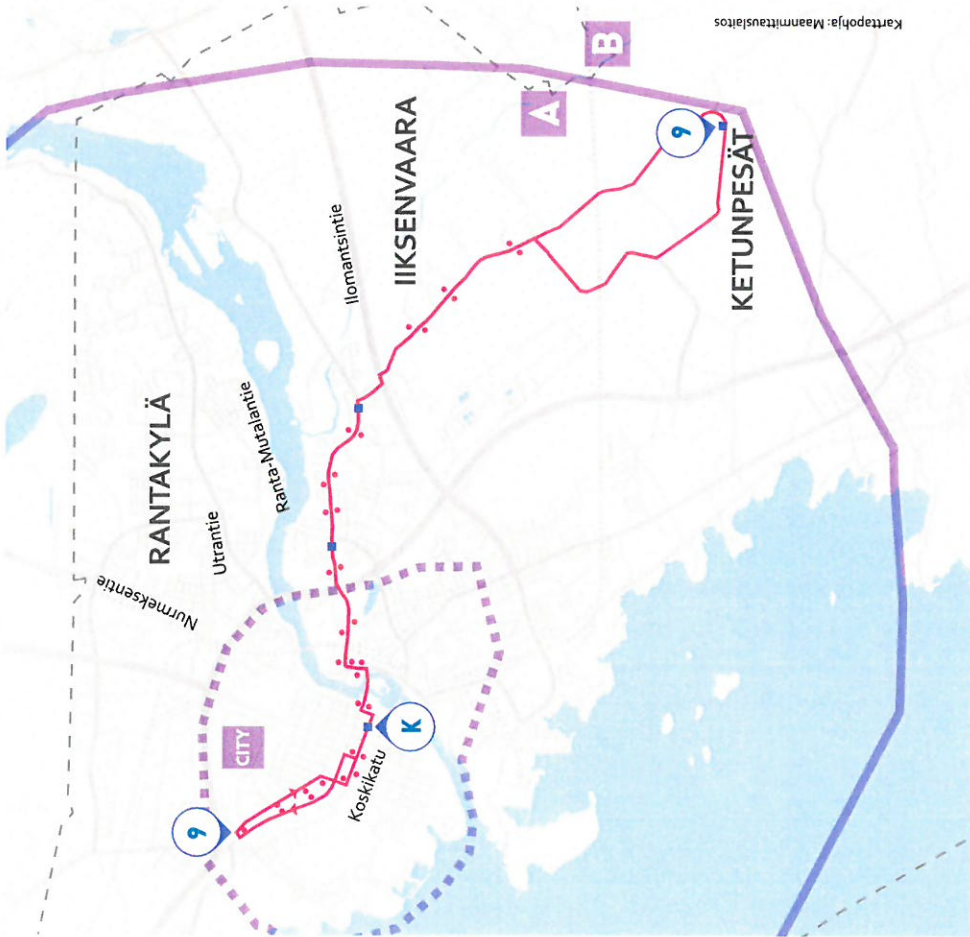

LINJA 9

OTSOLA-KESKUSTA-KARSIKKO-
IIKSENVAARA-KARSIKKO-KESKUSTA

Voimassa 23.3. - 13.7. 2020

KESKUSTA-
KARSIKKO-
IIKSENVAARA

tunnit	ma-pe
	minuutit
6	00
7	00
8	00
9	00
10	
11	
12	
13	
14	10
15	
16	10

OTSOLA-
KESKUSTA

tunnit	ma-pe
	minuutit
6	55
7	
8	55
9	
10	
11	
12	
13	
14	05
15	
16	05

IIKSENVAARA-
KARSIKKO-
KESKUSTA

tunnit	ma-pe
	minuutit
6	20
7	
8	20
9	
10	
11	
12	
13	
14	30
15	
16	30

KESKUSTA-
OTSOLA

tunnit	ma-pe
	minuutit
6	45
7	
8	45
9	
10	
11	
12	
13	
14	50
15	
16	50

REITTI: Tulliportinkatu-Länsikatu/Kalevankatu-Koskikatu-Siltakatu-Iäranta-Kettuvaarantie-Iiksenportti-Iiksenvaarantie-Ketunpesäntie-Iiksenvaarantie-Iiksenportti-Kettuvaarantie-Iäranta-Siltakatu-Rantakatu-Koskikatu-Länsikatu-Siltakatu-Kaisiakatu-Tulliportinkatu

HUOM: Ketunpesäntie ajetaan aamupäivällä vastapäivään ja iltopäivällä myötäpäivään