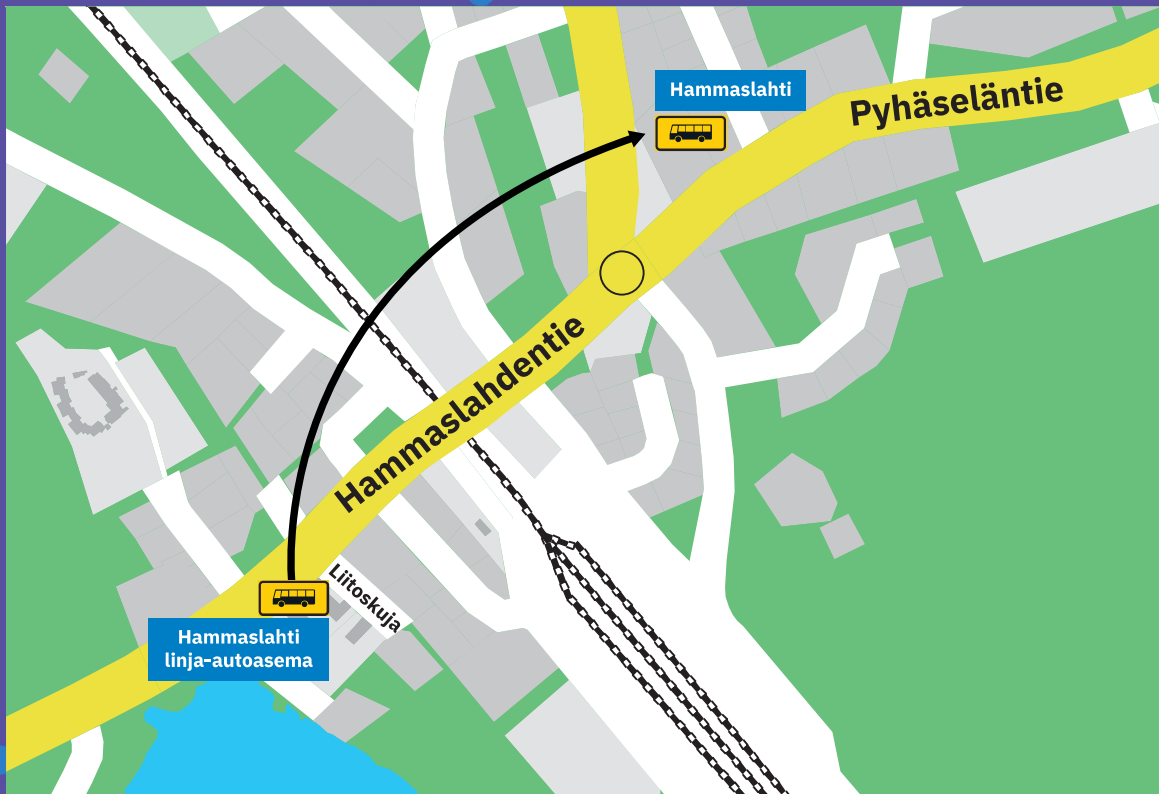

Hammaslahden päätepysäkin siirto 11.8.2022 alkaen

Hammaslahden päätepysäkki (Hammaslahti linja-autoasema) siirtyy Liitoskujalta taajaman keskustaan Nuorisoseurantalons piha-alueelle. Siirtyvän pysäkin nimi on jatkossa Hammaslahti.

JOENSUUN SEUDUN
JOUKKOLIIKENNE