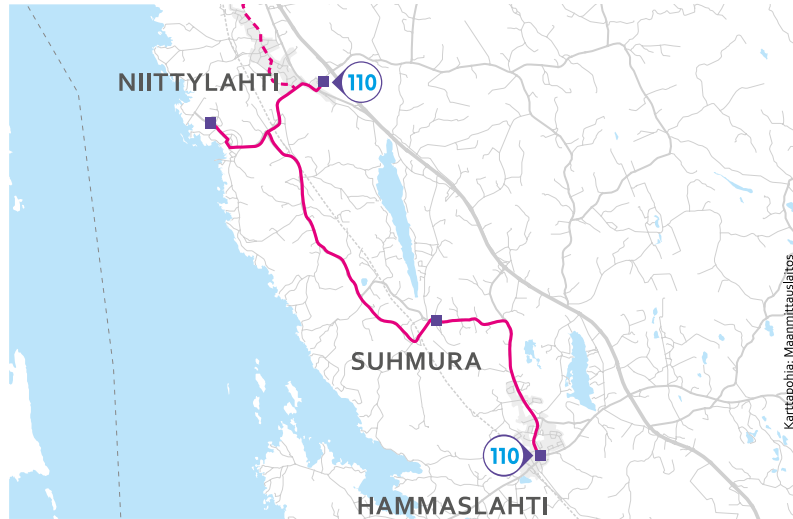

HAMMASLAHDEN KOULULAISLIIKENNE

LINJAT 110 ja 111

Voimassa 13.8.2019–31.5.2020

Ajetaan Joensuun kaupungin ma-pe koulupäivinä

Karttopohja: Maanmittauslaitos

Karttopohja: Maanmittauslaitos

HUOM: x = pysähtyy reittipisteen kohdalla tarvittaessa
I = auto ei käy reittipisteessä

LINJA 110 Hammaslahti koulu–Suhmura–
Niittyalahti–Niittylahden koulu–Reijola

	koulp					
Hammaslahti koulu	7.50	8.50	13.05	14.05	15.05	
Suhmuran koulu	8.00	9.00	13.15	14.15	15.15	
Niittyalahti opisto	8.10	9.10	13.25	14.25	15.25	
Niittylahden koulu	8.20	9.20	13.35	14.35	I	
Louhelantie					15.30	
Reijola					15.35	
	koulp					
Reijola	7.10					
Louhelantie	x					
Niittylahden koulu	I	8.20	9.20	12.35	13.35	14.35
Niittyalahti opisto	7.25	8.25	9.25	12.45	13.45	14.45
Suhmuran koulu	7.40	8.40	9.35	12.55	13.55	14.55
Hammaslahti koulu	7.50	8.50	9.45	13.05	14.05	15.05

LINJA 111 Hammaslahti koulu–Rekivaara–Suonranta–
Kumpu–Hammaslahti koulu

	koulp		
Hammaslahti koulu	6.45	7.50	
Niittyalahti th	x	x	
Kummuntie	x	x	
Suonrannantie	x	x	
Rasikummun ent. koulu	7.20	8.25	
Rasikummuntie	x	x	
Hammasjärventie	x	x	
Rekivaaran koulu	7.35	8.40	
Hammaslahti koulu	7.45	8.50	
	koulp		
Hammaslahti koulu	13.05	14.05	15.05
Rekivaara koulu	13.15	14.15	15.15
Hammasjärventie	x	x	x
Rasikummuntie	x	x	x
Rasikummun ent. koulu	13.30	14.30	15.30
Suonrannantie	x	x	x
Kummuntie	x	x	x
Niittyalahti th	x	x	x
Hammaslahti koulu	14.05	15.05	16.05