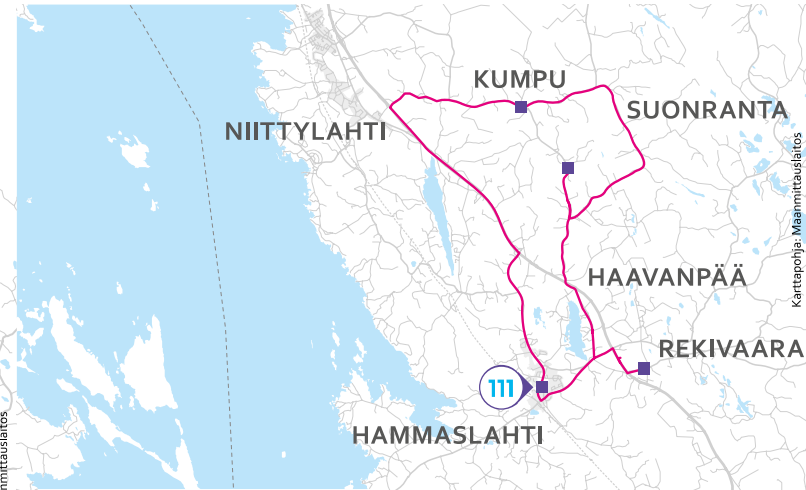

HAMMASLAHDEN KOULULAISLIIKENNE

LINJAT 110 ja 111

Voimassa 13.8.2019–31.5.2020

Ajetaan Joensuun kaupungin ma-pe koulupäivinä

Karttopohja: Maanmittauslaitos

Karttopohja: Maanmittauslaitos

HUOM: x = pysähtyy reittipisteen kohdalla tarvittaessa
I = auto ei käy reittipisteessä

LINJA 110 Hammaslahti koulu–Suhmura–
Niittyalahti–Niittylahden koulu–Reijola

	koulp					
Hammaslahti koulu	7.50	8.50	13.05	14.05	15.05	
Suhmuran koulu	8.00	9.00	13.15	14.15	15.15	
Niittyalahti opisto	8.10	9.10	13.25	14.25	15.25	
Niittylahden koulu	8.20	9.20	13.35	14.35	I	
Louhelantie					15.30	
Reijola					15.35	
	koulp					
Reijola	7.10					
Louhelantie	x					
Niittylahden koulu	I	8.20	9.20	12.35	13.35	14.35
Niittyalahti opisto	7.25	8.25	9.25	12.45	13.45	14.45
Suhmuran koulu	7.40	8.40	9.35	12.55	13.55	14.55
Hammaslahti koulu	7.50	8.50	9.45	13.05	14.05	15.05