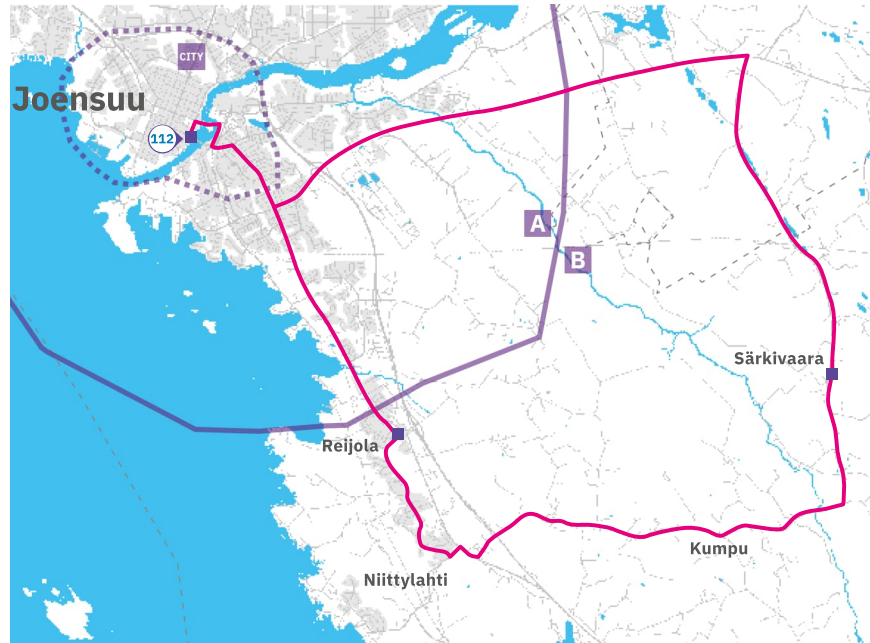

Linja 112

JOENSUU–SÄRKIVAARA–KUMPU–
REIJOLA–JOENSUU

Voimassa 9.8.2023–2.6.2024

Linja 114

JOENSUU–REIJOLA–
NIITTYLAHDEN KOULU–NIITTYLAHTI

Voimassa 9.8.2023–2.6.2024

| | koulu | | koulu |
|--------------------------------|-------|--------------------------------|-------|
| Joensuu keskusta (Koskikatu I) | 6:45 | Joensuu keskusta (Koskikatu I) | 15:05 |
| Niinivaara | x | Niinivaara | x |
| Särkivaara | 7:05 | Reijola | x |
| Kumpu | 7:15 | Louhelantie | x |
| Niittylahden koulu th | x | Niittylahden koulu th | 15:30 |
| Louhelantie | 7:25 | Kumpu | x |
| Reijola | x | Särkivaara | 15:45 |
| Niinivaara | x | Niinivaara | x |
| Joensuu keskusta | 7:55 | Joensuu keskusta | 16:15 |

Huom: x = pysähtyy reittipisteen kohdalla tarvittaessa

Reitti: Koskikatu–Siltakatu–Itäranta–Vanharaitti–Tikkamäentie–Suvikatu–Niinivaarantie–Vanha valtatie–Louhelantie–Niittyahdentie–Mulonväylä–Kummuntie–Niittyahden koulu–Kummuntie–Mulonväylä–**Niittyahdentie**