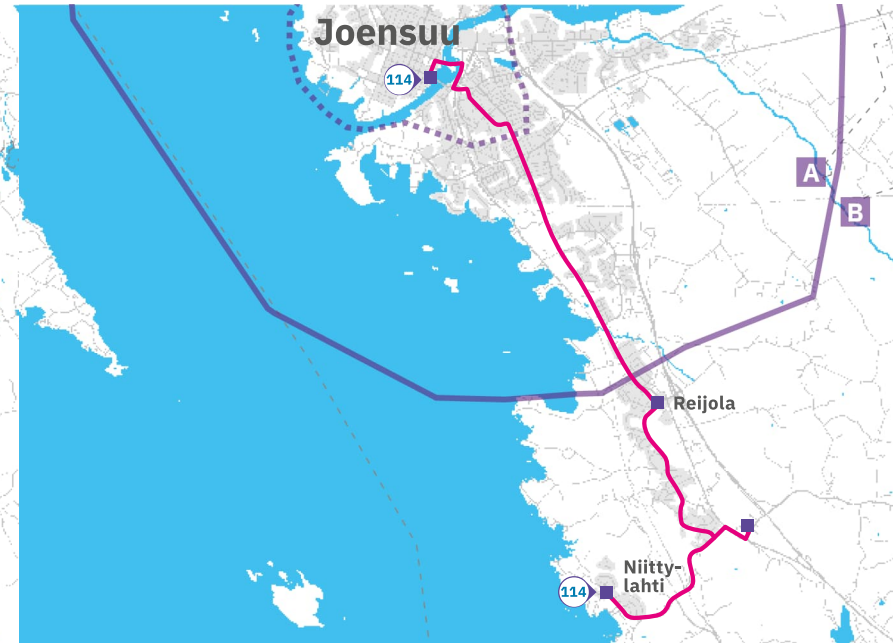

Linja 112

JOENSUU–SÄRKIVAARA–KUMPU–
REIJOLA–JOENSUU

Voimassa 9.8.2023–2.6.2024

Linja 114

JOENSUU–REIJOLA–
NIITTYLAHDEN KOULU–NIITTYLAHTI

Voimassa 9.8.2023–2.6.2024

| | koulu | | koulu |
|--------------------------------|-------|--------------------------------|-------|
| Joensuu keskusta (Koskikatu I) | 6:45 | Joensuu keskusta (Koskikatu I) | 15:05 |
| Niinivaara | x | Niinivaara | x |
| Särkivaara | 7:05 | Reijola | x |
| Kumpu | 7:15 | Louhelantie | x |
| Niittylahden koulu th | x | Niittylahden koulu th | 15:30 |
| Louhelantie | 7:25 | Kumpu | x |
| Reijola | x | Särkivaara | 15:45 |
| Niinivaara | x | Niinivaara | x |
| Joensuu keskusta | 7:55 | Joensuu keskusta | 16:15 |

Huom: x = pysähtyy reittipisteen kohdalla tarvittaessa

Reitti: Koskikatu–Siltakatu–Itäranta–Vanharaitti–Tikkamäentie–Suvikatu–Niinivaarantie–Vanha valtatie–Louhelantie–Niittyahdentie–Mulonväylä–Kummuntie–Niittyahden koulu–Kummuntie–Mulonväylä–**Niittyahdentie**