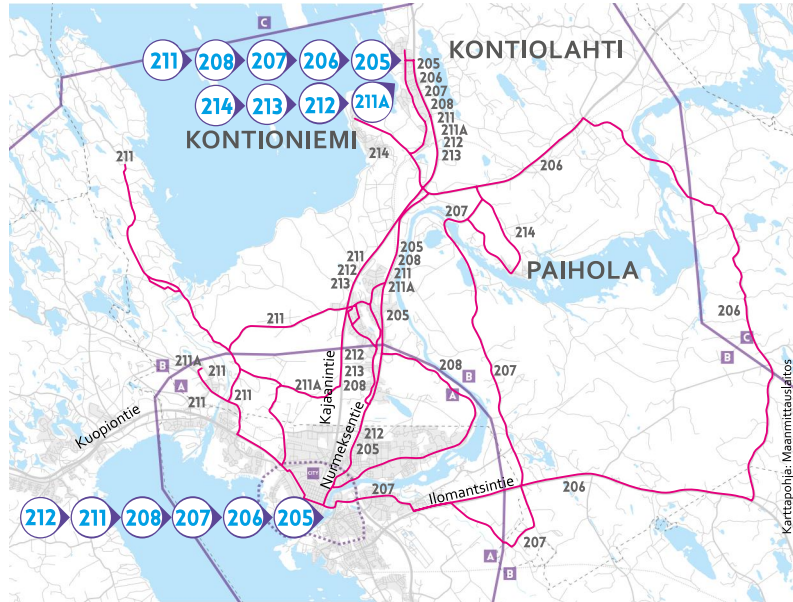

# KONTIOLAHDEN KOULULAISLIIKENNE

## LINJAT 205–214

Voimassa 12.8.2019–31.5.2020

Ajetaan Kontiolahden kunnan ma–pe koulupäivinä

**HUOM:** T = tarvittaessa  
x = pysähtyy reittipisteen kohdalla tarvittaessa  
I = auto ei käy reittipisteessä

### LINJA 205 Joensuu-Kylmäoja-Kontiolahti (Vanha Nurmeksentie)

	koulu		koulu
Joensuu (Koskikatu L)	8.10	Kontiolahden koulu	15.10
Lamminranta th	8.20	Kontiolahti	x
Kylmäoja	8.30	Uuro th	x
Uuro th	x	Kylmäoja	15.25
Kontiolahti	x	Lamminranta th	x
Kontiolahden koulu	8.45	Joensuu keskusta	15.45