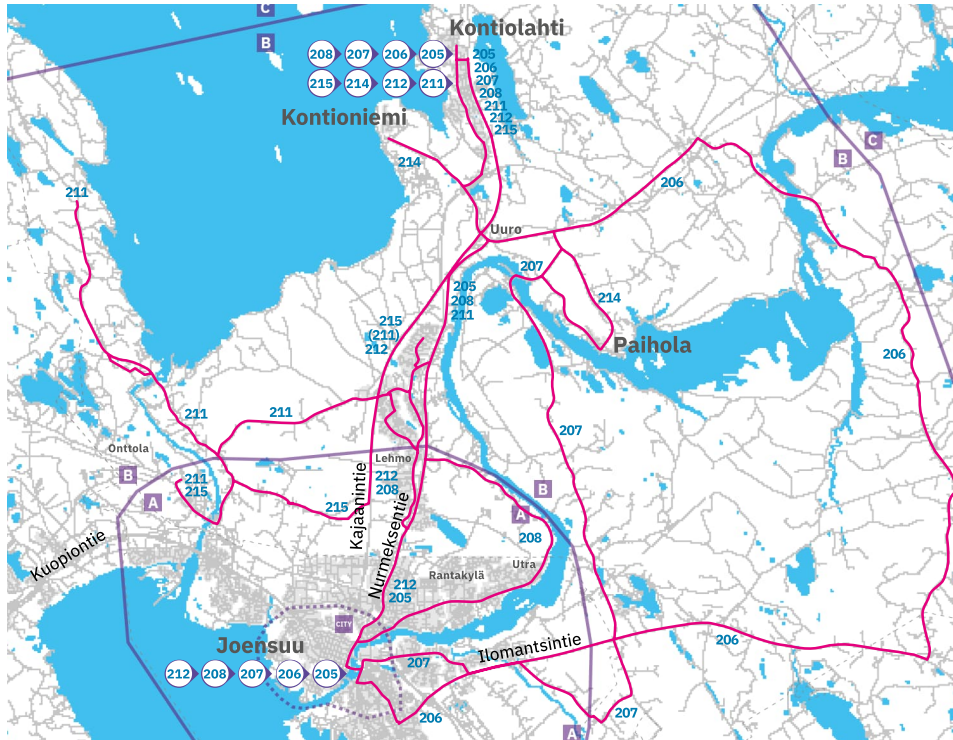

Kontiolahden koululaisliikenne

LINJAT 206–215

Voimassa 9.8.2023–2.6.2024

Ajetaan Kontiolahden kunnan ma–pe koulupäivinä

Huom: T = tarvittaessa
x = pysähtyy reittipisteen kohdalla tarvittaessa
| = auto ei käy reittipisteessä

LINJA 206 Joensuu–Mönni–Jakokoski–Kontiolahti

	koulp			koulp	
Joensuu (Kauppatori I)	7.35	14.00	Kontiolahden koulu	8.50	15.10
Niinivaara	x	x	Uuro th	x	x
Alavi	8.00	14.25	Jakokoski	9.05	15.25
Lehtoi	8.05	14.30	Mönni	9.15	15.35
Mönni	8.15	14.40	Lehtoi	9.25	15.45
Jakokoski	8.25	14.50	Alavi	9.30	15.50
Uuro th	x	x	Niinivaara	x	x
Kontiolahden koulu	8.45	15.05	Joensuu keskusta	10.00	16.20