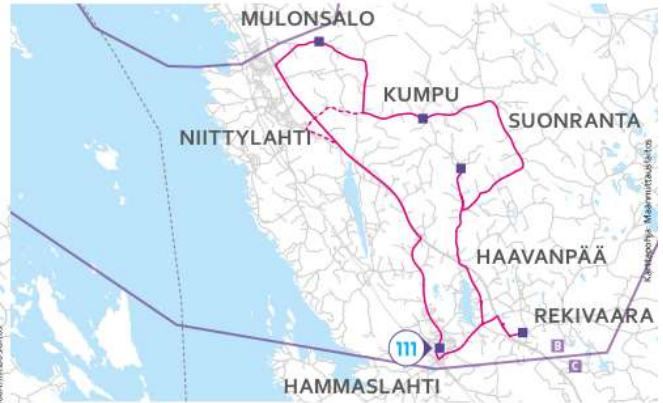

HAMMASLAHDEN KOULULAISLIIKENNE

LINJAT 110 ja 111

Voimassa 9.8.2018–2.6.2019

Ajetaan Joensuun kaupungin ma-pe koulupäivinä

HUOM: x = pysähtyy reittipisteen kohdalla tarvittaessa
l = auto ei käy reittipisteessä

LINJA 110 Hammaslahti koulu–Suhmura–Niittyalahti–Niittylahden koulu

	koulp			
Hammaslahti koulu	7.50	8.50	14.05	15.05
Suhmuran koulu	8.00	9.00	14.15	15.15
Niittyalahti opisto	8.10	9.10	14.25	15.25
Niittylahden koulu	8.20	9.20	14.35	15.35