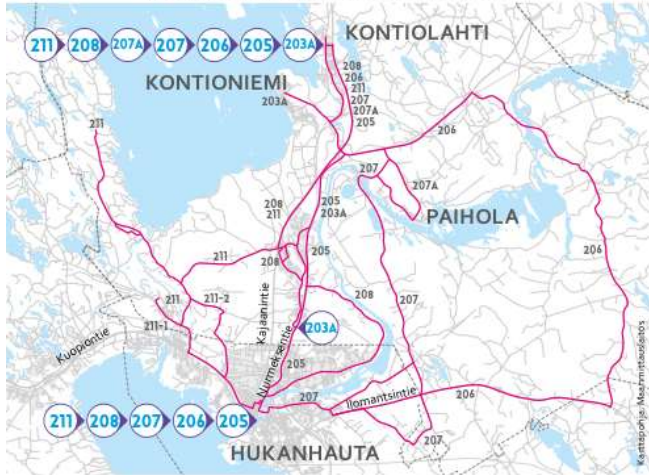

# KONTIOLAHDEN KOULULAISLIIKENNE

LINJAT 203A, 205, 206, 207, 208 JA 211

Voimassa 22.10.2018–2.6.2019

Ajetaan Kontiolahtien kunnan ma-pe koulupäivinä

**HUOM:** T = tarvittaessa  
x = pysähtyy reittipisteen kohdalla tarvittaessa  
I = auto ei käy reittipisteessä

## LINJA 203A Lehmo–Kontioniemi–Kontiolahti

	koulu		koulu
Lehmon koulu	8.05	Kontiolahden koulu	15.10
Kontioniemi	8.25	Kontioniemi	15.20
Kontiolahden koulu	8.45	Lehmon koulu	15.45

## LINJA 205 Joensuu-Kylmäoja-Kontiolahti

	koulu		koulu
Joensuu (Koskikatu L)	8.10	Kontiolahden koulu	15.10
Motelli	8.20	Uuron th	15.20
Niputtaja	8.25	Kylmäojan th	15.27
Kylmäojan th	8.30	Niputtaja	15.30
Uuron th	8.35	Motelli	15.35
Kontiolahden koulu	8.45	Joensuu keskusta	15.45