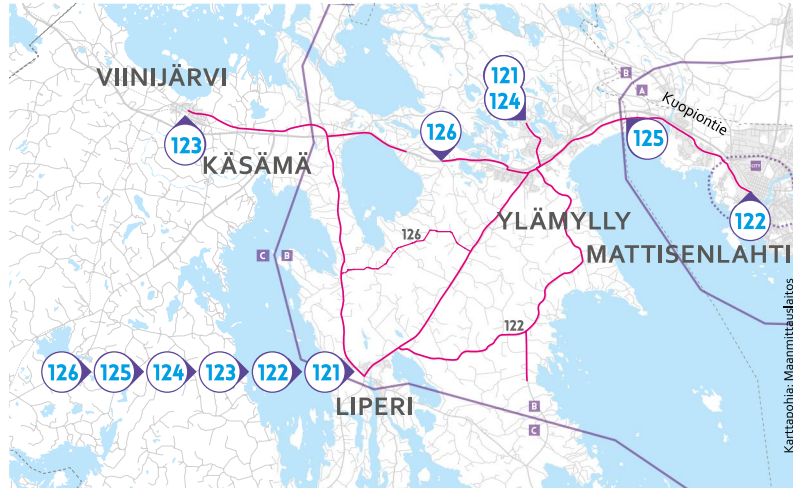

LIPERIN KOULULAISLIIKENNE

LINJAT 121–126

Voimassa 12.8.2019–31.5.2020

Ajetaan Liperin kunnan ma–pe koulupäivinä

HUOM: T = tarvittaessa
x = pysähty reittipisteessä tarvittaessa

LINJA 121 Jyrinkylä–Ylämylly–Liperi

	koulu		koulu
Jyrinkylä	7.25	Liperi koulukeskus	14.10
Ylämylly	7.30	Liperi	14.15
Liperi	7.45	Ylämylly	14.30
Liperi koulukeskus	7.55	Jyrinkylä	14.35

LINJA 124 Jyrinkylä–Ylämylly–Liperi

	koulu		koulu
Jyrinkylä	7.25	Liperi koulukeskus	14.10
Ylämylly	7.30	Liperi	14.15
Liperi	7.45	Ylämylly	14.30
Liperi koulukeskus	7.55	Jyrinkylä	14.35

LINJA 125 Ylämylly–Liperi

	koulu		koulu
Lentoasema th	7.20	Liperi koulukeskus	14.10
Lautasuo	7.25	Liperi	14.15
Ylämylly	7.30	Ylämylly	14.30
Liperi	7.45	Lautasuo	14.35
Liperi koulukeskus	7.55	Lentoasema th	14.40

LINJA 123 Liperi–Viinijärvi

	koulu		
Kuorinka	7.15		
Veljestie	x		
Viinijärvi	7.30	9.00	13.25
Käsämä	x	x	x
Terveyskeskus	x	x	x
Koulukeskus	x	l	l
Liperi	7.55	9.25	13.50

	koulu		
Liperi	8.00	12.30	14.00
Terveyskeskus	x	x	x
Koulukeskus	l	l	14.10
Käsämä	x	x	x
Kuorinka	x	l	l
Veljestie	x	l	l
Viinijärvi	8.50	12.55	14.35