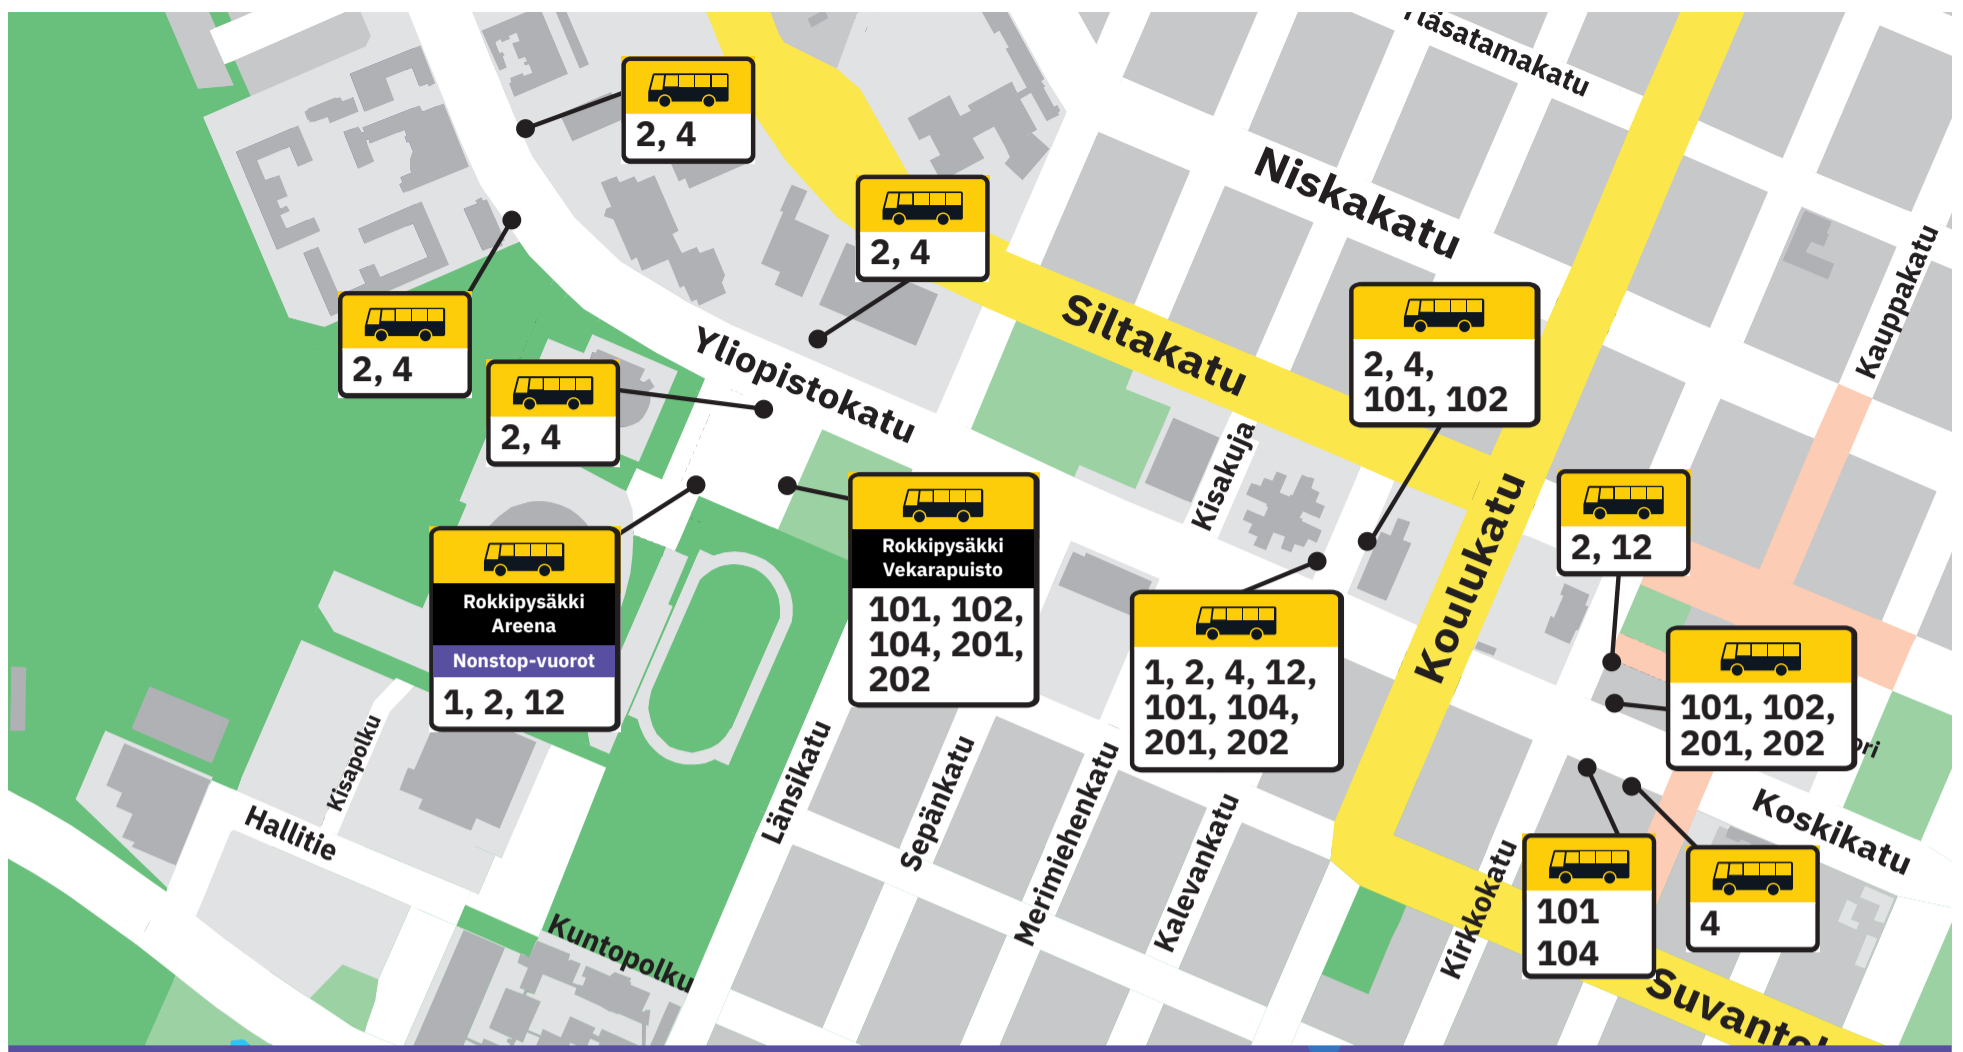

Paikallisliikenteen bussit Ilosaarirockin aikana 12.–14.7.2024

Non stop -bussit Areenan pysäkiltä

- perjantaina ja lauantaina klo 23–03, sunnuntaina klo 23–01
- linja 1 Niinivaaralle–Karhunmäkeen–Reijolaan
- linja 2 Noljakkaan–Marjalaan
- linja 12 Rantakylään–Utraan

Lisävuorot Koskikadulta (normaali reitti)

Linja 2 Noljakkaan–Marjalaan

pe	la	su
23:25	23:25	23:25
0:25	0:25	0:25
1:25	1:25	
2:25	2:25	

Linja 2 Rantakylään–Utraan

pe	la	su
23:25	23:25	23:25
0:25	0:25	0:25
1:25	1:25	
2:25	2:25	

Linja 1 Rantakylään–Utraan

pe	la	su
23:35	23:45	23:45
0:35	0:45	
1:35	1:45	
2:35		

Linja 4 Onttolaan

pe	la	su
23:10	23:45	22:45
0:10	0:45	23:45
1:10	1:45	
2:10		

Linja 4 Kulhoon

pe	la	su
23:10	23:45	22:45
0:10	0:45	23:45
1:10	1:45	
2:10		

Linja 1 Reijolaan

pe	la	su
23:35	23:45	23:45
0:35	0:45	
1:35	1:45	
2:35		

Paikallisliikenteen bussit Ilosaarirockin aikana 12.–14.7.2024

Lisävuorot Vekarapuiston pysäkiltä

Linja 101 Ylämyllylle (ei Jyriin ja Honkalammelle)