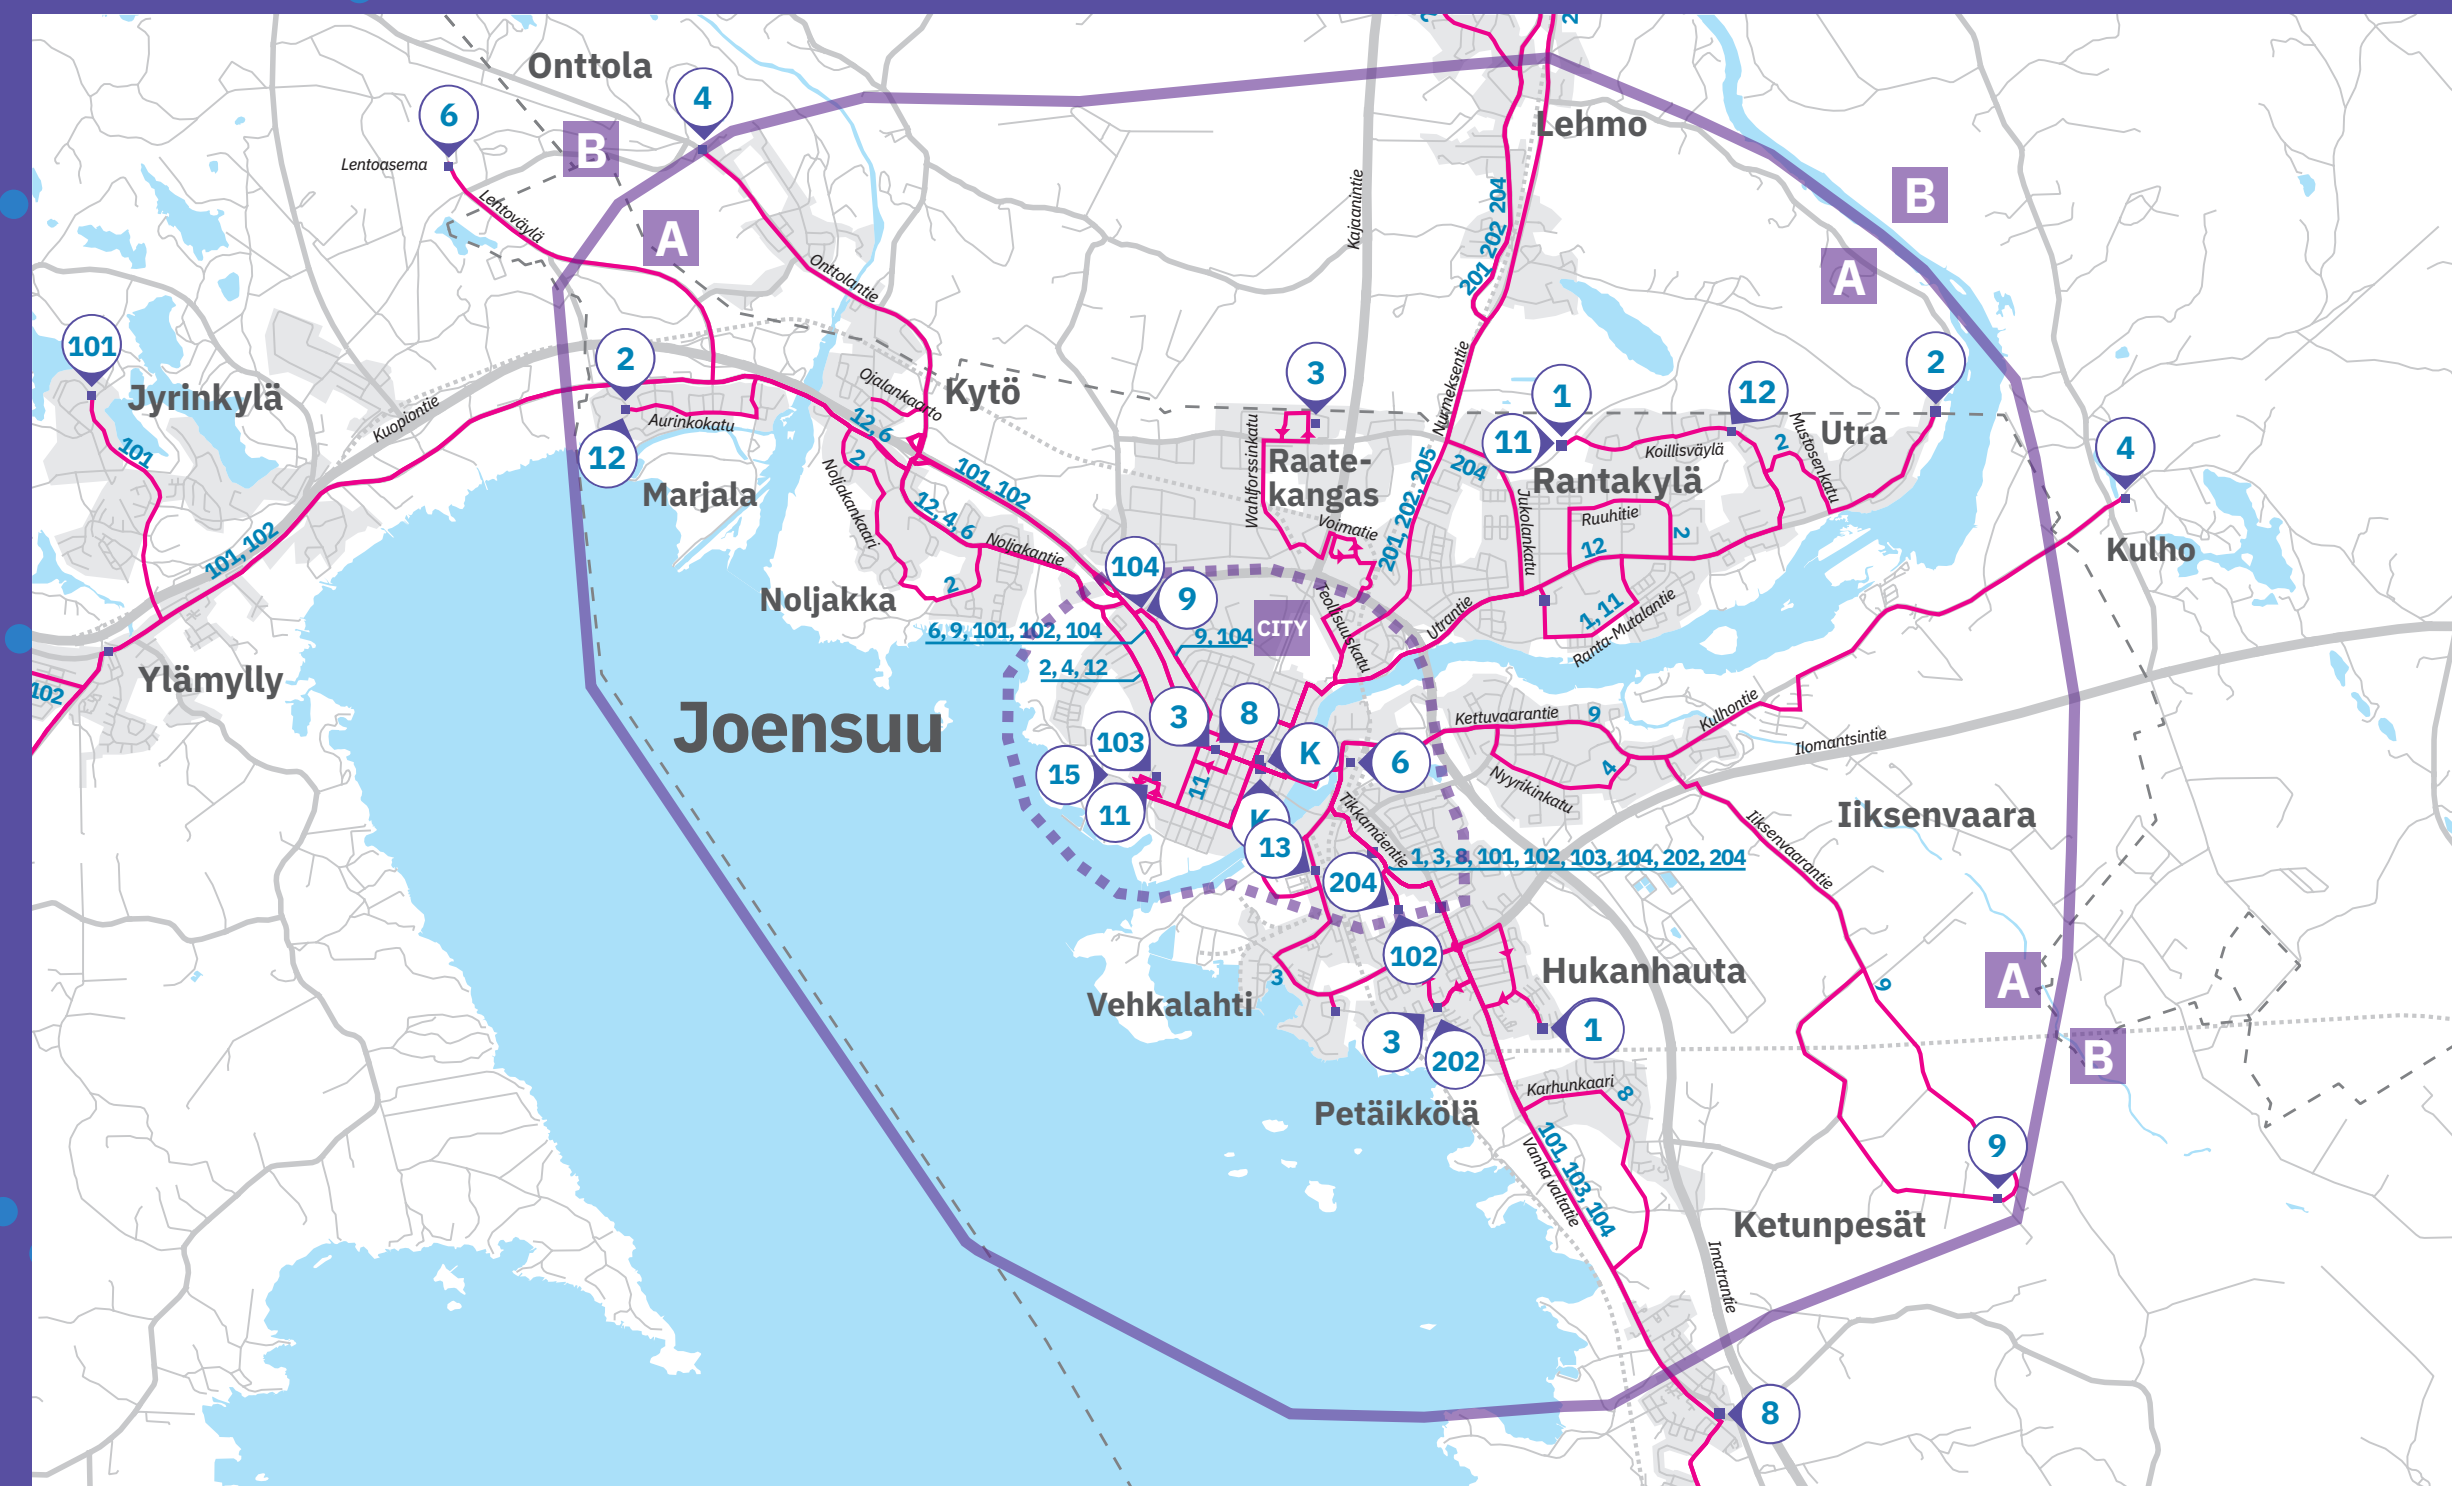

Joensuun seudun  
joukkoliikenteen

# Linja- kartta

Kantakaupungin alue

- Linja Reitti**
- 1** Utra–Rantakylä (Ranta-Mutalantie)–Keskusta–Niinivaara–Hukanhauta
  - 2** Utra/Kupluskylä–Rantakylä (Ruuhitie)–Keskusta–Noljakkä–Marjala
  - 3** Mehtimäki–Keskusta–Petäikkölä–Vehkalahti–Penttilä–Keskusta–Raatekangas
  - 4** Kulho–Karsikko–Keskusta–Noljakkä–Kytö–Onttola
  - 6** Joensuu–Keskusta–Noljakkä–Lentoasema
  - 8** Reijola–Karhunmäki–Niinivaara–Keskusta–Mehtimäki
  - 9** Otsola–Keskusta–Karsikko–Iiksenvaara
  - 11** Utra–Rantakylä (Ranta-Mutalantie)–Keskusta–Mehtimäki–Urheilupuisto
  - 12** Utra/Koillisportti–Rantakylä–Keskusta–Noljakkä–Marjala
  - 13** Peltola–Keskusta
  - 15** Urheilupuisto–Keskusta
  - 101** Jyrinkylä–Ylämylly–Joensuu–Niitty-lahti
  - 102** Liperi–Honkalampi–Ylämylly–Joensuu–Nepenmäki
  - 103** Hammaslahti–Haavanpää–Joensuu–Urheilupuisto
  - 104** Hammaslahti–Suhmura–Joensuu–Otsola
  - 201** Kylmäoja–Lehmola–Joensuu
  - 202** Kontiolahti–Lehmola–Mutala–Joensuu–Petäikkölä
  - 203** Kontiolahti–Kontioniemi
  - 204** Paihola–Kylmäoja–Lehmo–Rantakylä–Joensuu–Nepenmäki
  - 204T** Kontiolahti–Paihola
  - 205** Kontiolahti–Kylmäoja–Joensuu–Peltola
  - K** Keskustan vaihtoalue