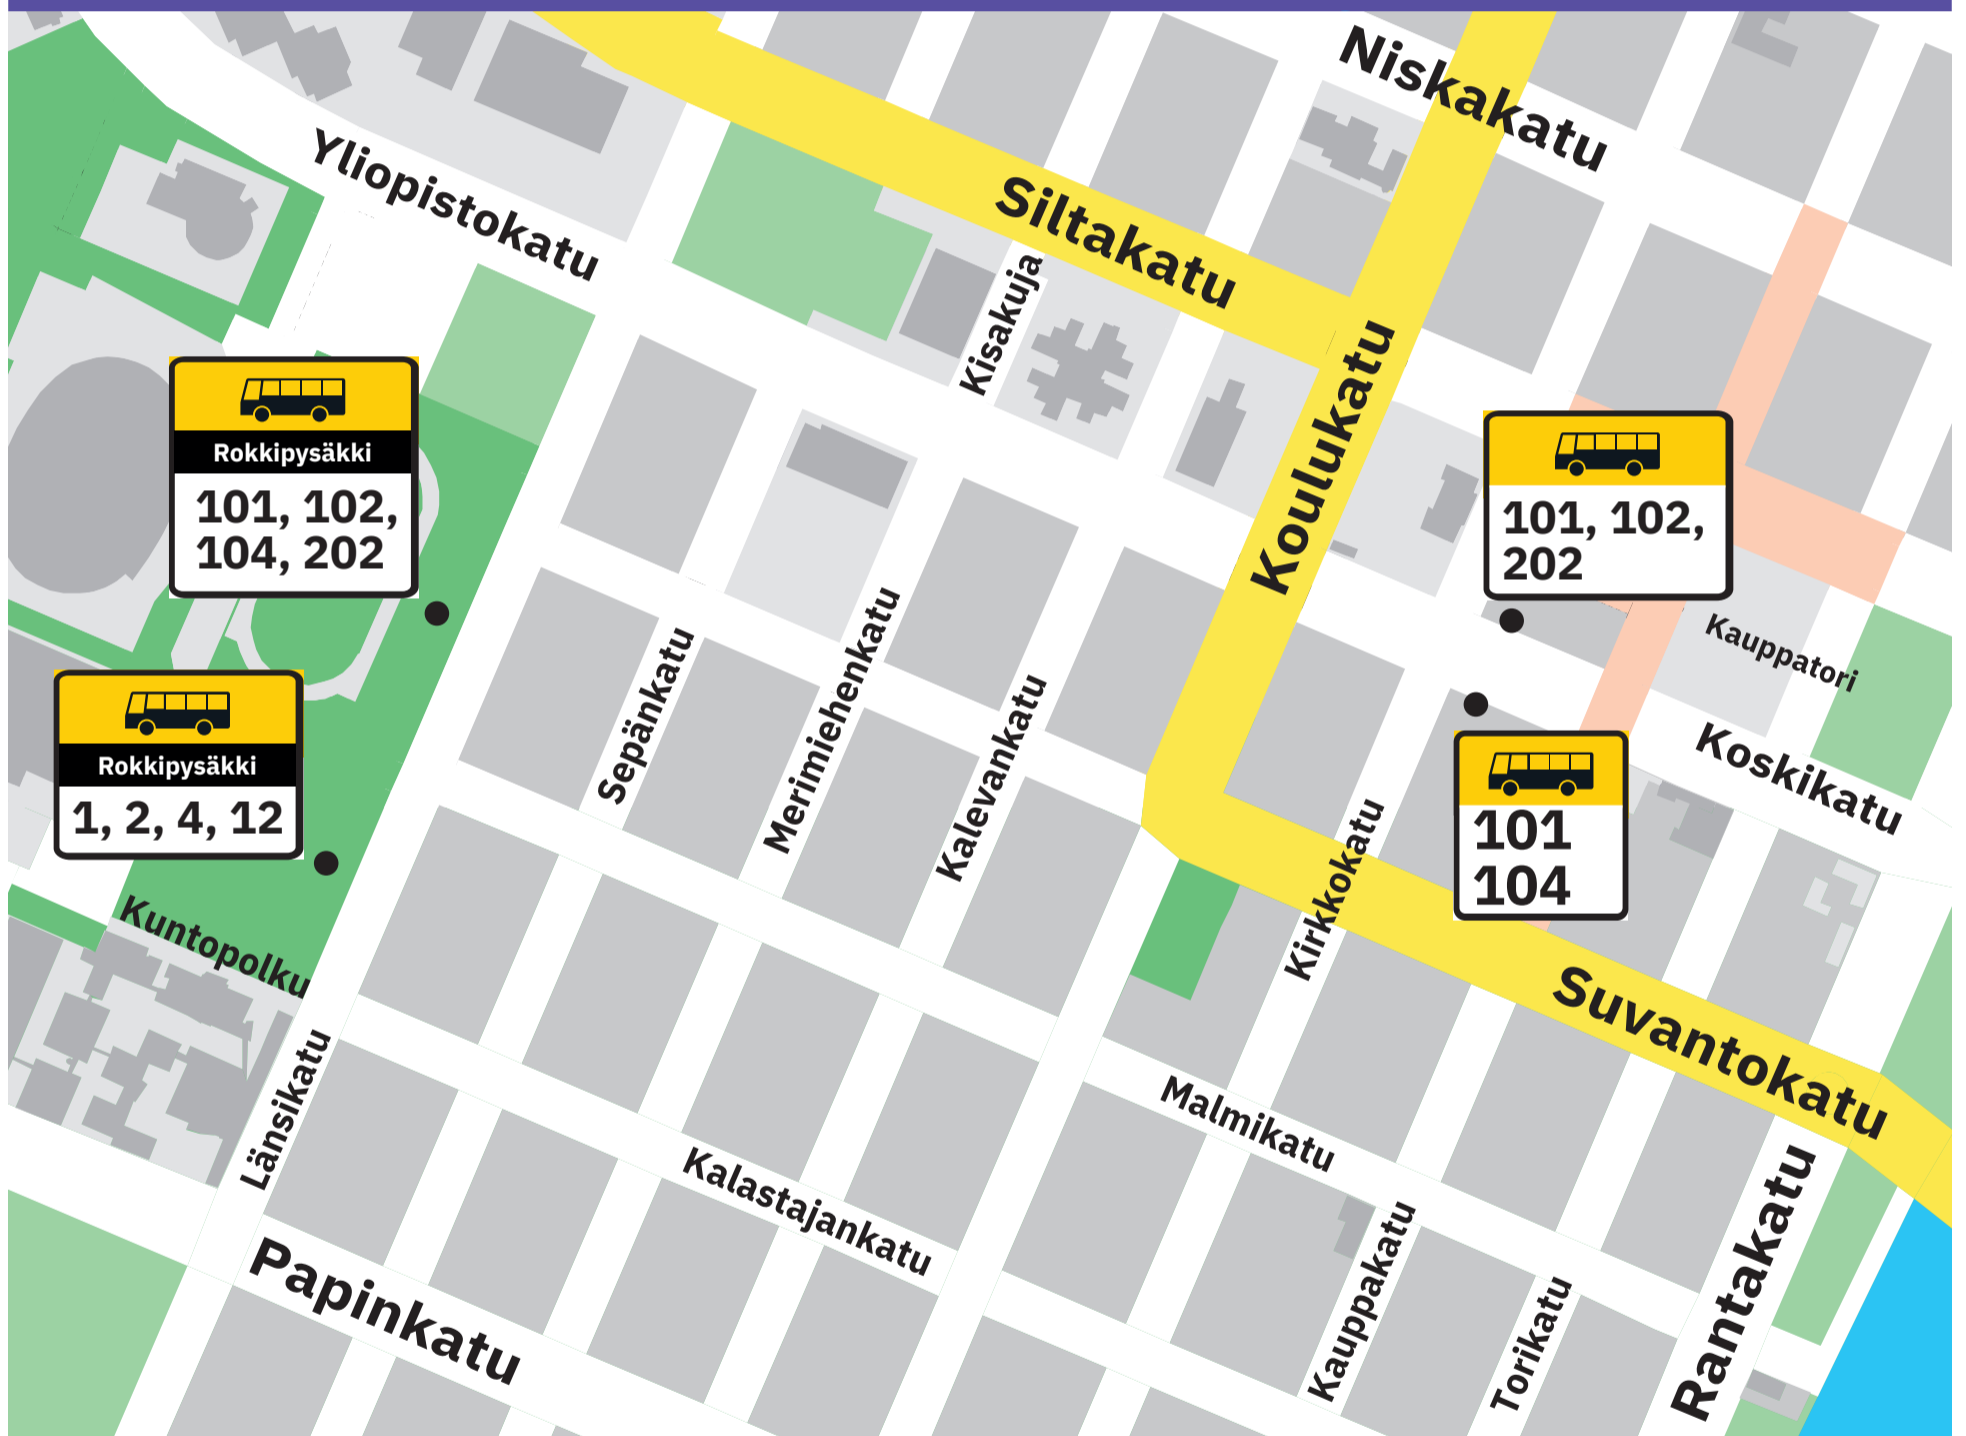

Ilosaarirockin lisävuorojen Rokkipysäkit 15.–17.7.2022 linjoilla 1, 2, 4, 12, 101, 102, 104 ja 202

Rokkipysäkit Länsikadulla Louhelan kentän
ja Keskusurheilukentän kohdalla.

JOENSUUN SEUDUN
JOUKKOLIIKENNE