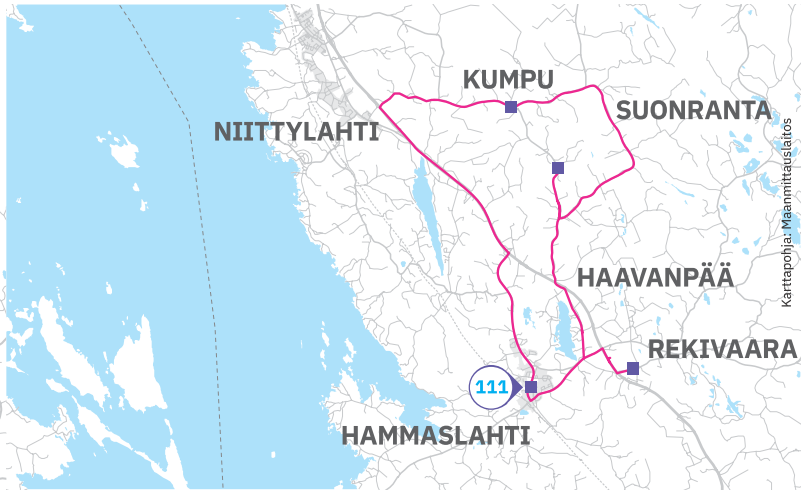

# Hammaslahden koululaisliikenne

LINJAT 110 ja 111

Voimassa 11.8.2021–5.6.2022

Ajetaan Joensuun kaupungin ma-pe koulupäivinä

**Huom:** x = pysähtyy reittipisteen kohdalla tarvittaessa  
| = auto ei käy reittipisteessä

**LINJA 110** Hammaslahti koulu–Suhmura–Niittylahti–Niittylahden koulu–Reijola

	koulp					
Hammaslahti koulu	7.50	8.50	13.05	14.05	15.05	
Suhmuran koulu	8.00	9.00	13.15	14.15	15.15	
Niittylahti opisto	8.10	9.10	13.25	14.25	15.25	
Niittylahden koulu	8.20	9.20	13.35	14.35		
Louhelantie					15.30	
Reijola					15.35	