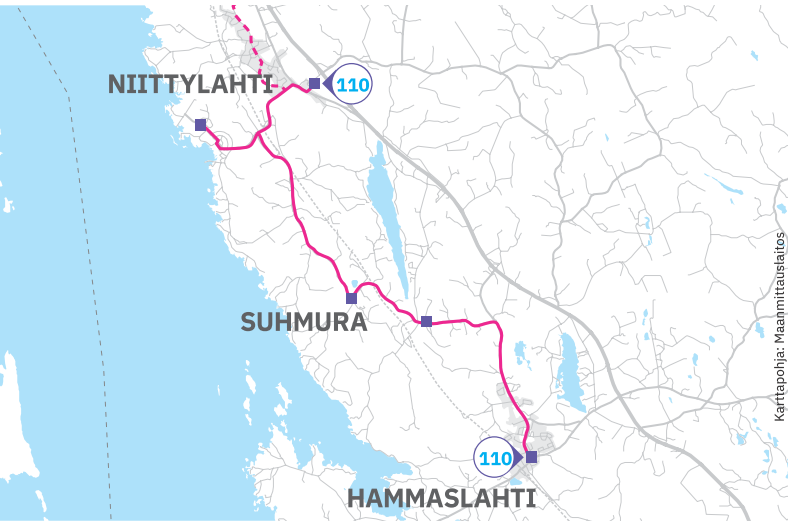

# Hammaslahden koululaisliikenne

LINJAT 110 ja 111

Voimassa 11.8.2021–5.6.2022

Ajetaan Joensuun kaupungin ma-pe koulupäivinä

**Huom:** x = pysähtyy reittipisteen kohdalla tarvittaessa  
| = auto ei käy reittipisteessä

**LINJA 110** Hammaslahti koulu–Suhmura–Niittylahti–Niittylahden koulu–Reijola

	koulp					
Hammaslahti koulu	7.50	8.50	13.05	14.05	15.05	
Suhmuran koulu	8.00	9.00	13.15	14.15	15.15	
Niittylahti opisto	8.10	9.10	13.25	14.25	15.25	
Niittylahden koulu	8.20	9.20	13.35	14.35		
Louhelantie					15.30	
Reijola					15.35	