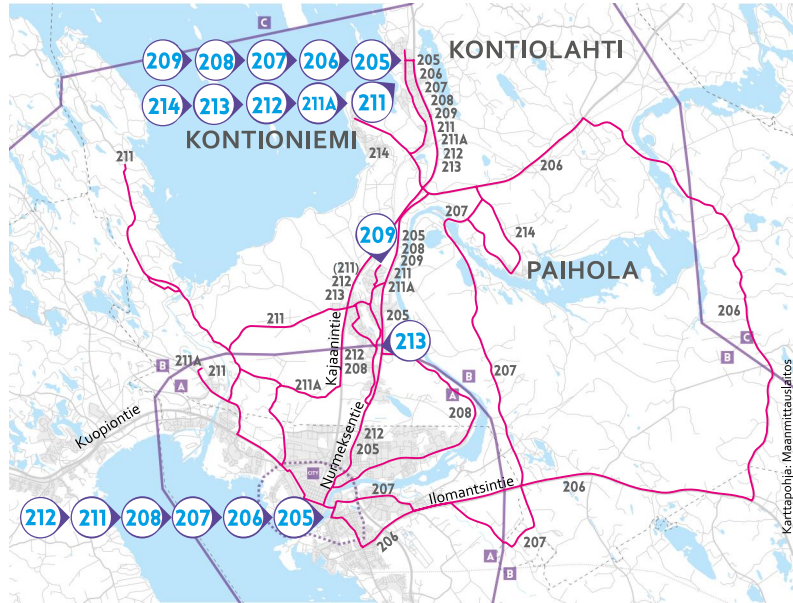

KONTIOLAHDEN KOULULAISLIIKENNE

LINJAT 205–214

Voimassa 12.8.2019–31.5.2020

Ajetaan Kontiolahden kunnan ma–pe koulupäivinä

HUOM: T = tarvittaessa
x = pysähtyy reittipisteen kohdalla tarvittaessa
I = auto ei käy reittipisteessä

LINJA 205 Joensuu-Kylmäoja-Kontiolahti (Vanha Nurmeksentie)

	koulu		koulu
Joensuu (Koskikatu L)	8.10	Kontiolahden koulu	15.10
Lamminranta th	8.20	Kontiolahti	x
Kylmäoja	8.30	Uuro th	x
Uuro th	x	Kylmäoja	15.25
Kontiolahti	x	Lamminranta th	x
Kontiolahden koulu	8.45	Joensuu keskusta	15.45

LINJA 206 Joensuu-Mönni-Jakokoski-Kontiolahti

	koulu			koulu	
Joensuu (Koskikatu I)	7.30	14.00	Kontiolahden koulu	8.50	15.10
Niinivaara	x	x	Kontiolahti	x	x
Alavi	7.55	14.25	Uuro th	x	x
Lehtoi	8.00	14.30	Jakokoski	9.05	15.25
Mönni	8.10	14.40	Mönni	9.15	15.35
Jakokoski	8.25	14.50	Lehtoi	9.25	15.45
Uuro th	x	x	Alavi	9.30	15.50
Kontiolahti	x	x	Niinivaara	x	x
Kontiolahden koulu	8.45	15.05	Joensuu keskusta	10.00	16.20

LINJA 207 Joensuu-Kulho-Paihola-Kontiolahti

	koulu			koulu	
Joensuu (Koskikatu I)	7.45	14.05	Kontiolahden koulu	8.50	15.10
Karsikko	x	x	Kontiolahti	x	x
liksenniitty	8.00	14.20	Uuro th	x	x
Kulho	8.10	14.25Y	Paihola	9.05	I
Kuurna	8.25	14.35	Kuurnan rantatie	x	I
Kuurnan rantatie	I	x	Kuurna	9.15	15.25
Paihola	I	14.45	Kulho	9.30Y	15.40
Uuro th	x	x	liksenniitty	x	x
Kontiolahti	x	x	Karsikko	x	x
Kontiolahden koulu	8.45	15.00	Joensuu keskusta	9.55	16.05