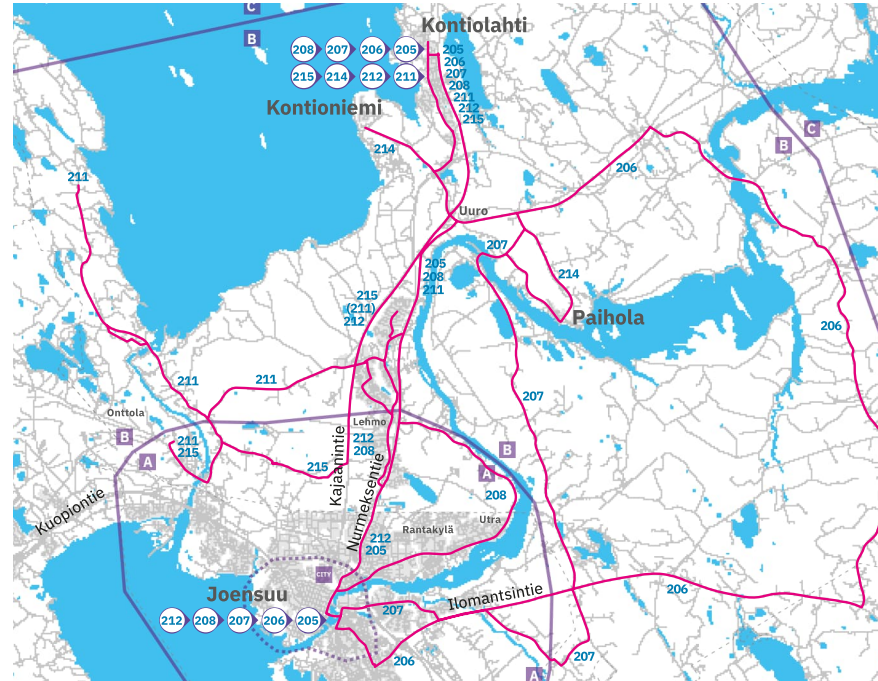

# Kontiolahden koululaisliikenne

LINJAT 206–215

Voimassa 9.8.2023–2.6.2024

Ajetaan Kontiolahden kunnan ma–pe koulupäivinä

**Huom:** T = tarvittaessa  
x = pysähtyy reittipisteen kohdalla tarvittaessa  
| = auto ei käy reittipisteessä

## LINJA 206 Joensuu–Mönni–Jakokoski–Kontiolahti

	koulp			koulp	
Joensuu (Kauppatori I)	7.35	14.00	Kontiolahden koulu	8.50	15.10
Niinivaara	x	x	Uuro th	x	x
Alavi	8.00	14.25	Jakokoski	9.05	15.25
Lehtoi	8.05	14.30	Mönni	9.15	15.35
Mönni	8.15	14.40	Lehtoi	9.25	15.45
Jakokoski	8.25	14.50	Alavi	9.30	15.50
Uuro th	x	x	Niinivaara	x	x
Kontiolahden koulu	8.45	15.05	Joensuu keskusta	10.00	16.20

### LINJA 211 Kunnasniemi–Ottola–Kontiolahti