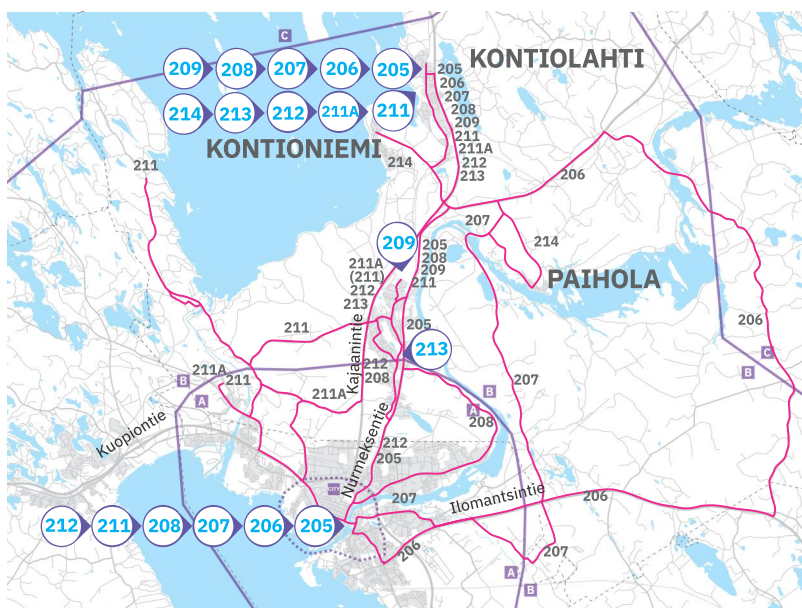

Kontiolahden koululaisliikenne

LINJAT 205–214

Voimassa 11.8.2021–5.6.2022

Ajetaan Kontiolahden kunnan ma–pe koulupäivinä

Huom: T = tarvittaessa
 x = pysähtyy reittipisteen kohdalla tarvittaessa
 | = auto ei käy reittipisteessä

LINJA 205 Joensuu-Kylmäoja-Kontiolahti (Vanha Nurmeksentie)

	koulu	koulu		koulu	koulu
Peltola/Riveria	8.00	16.00	Kontiolahden koulu	7.10	15.10
Joensuu (Koskikatu L)	8.10	16.10	Kontiolahti	x	x
Lamminranta th	8.20	x	Uuro th	x	x
Kylmäoja	8.30	x	Kylmäoja	7.25	15.25
Uuro th	x	x	Lamminranta th	x	x
Kontiolahti	x	x	Joensuu keskusta	7.45	15.45
Kontiolahden koulu	8.45	16.45	Peltola/Riveria	7.55	15.55